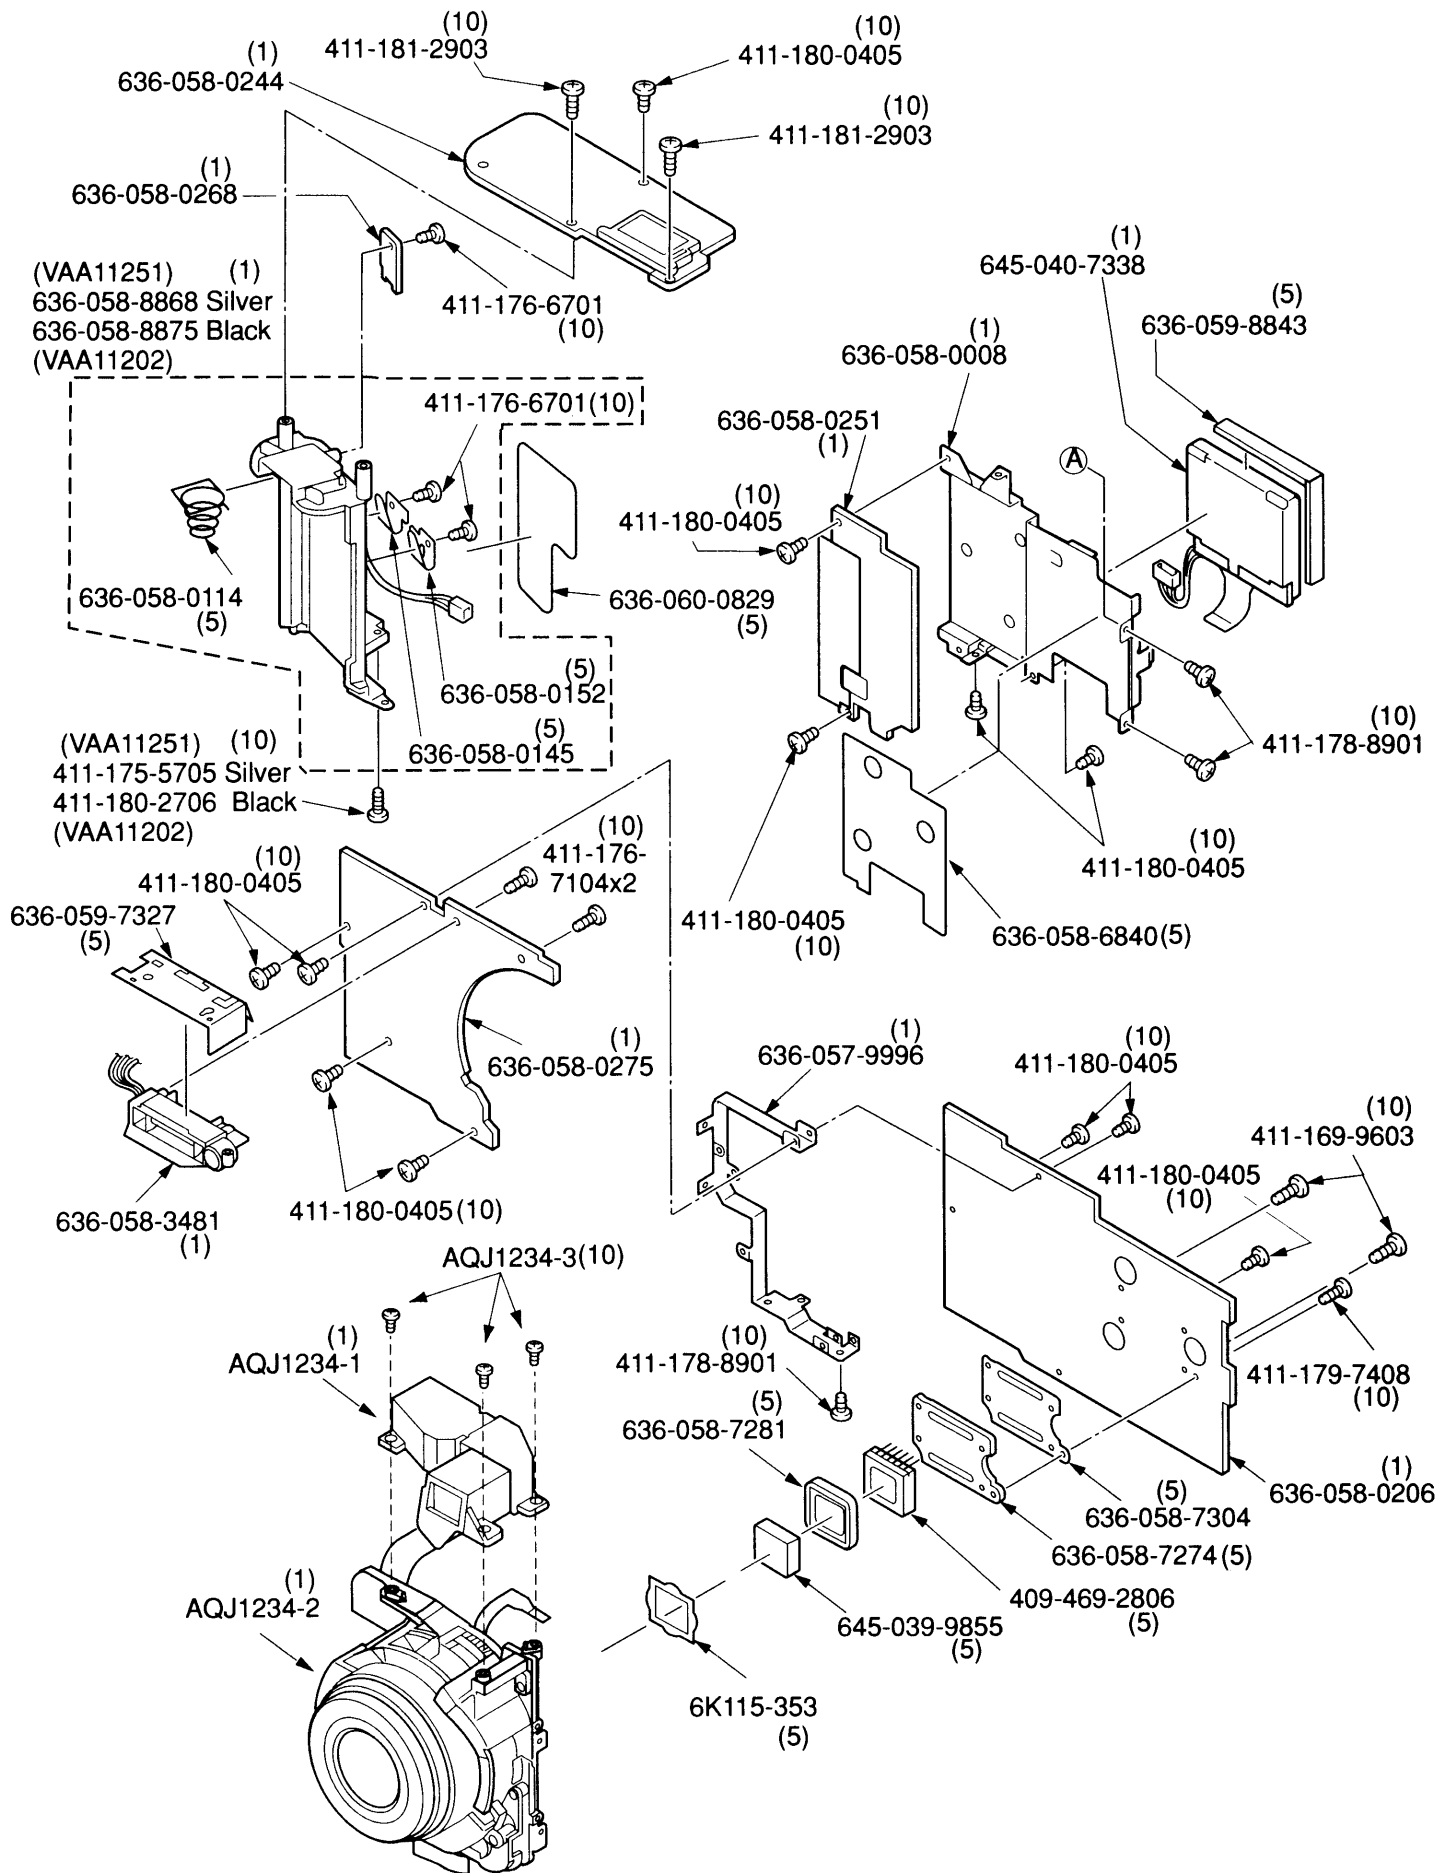

Fig. 1

Fig. 2

Part List

COOLPIX 880

VAA11251-R.3514.A

Part Number	Part Code	名 称	Part Name	Pcs./Unit	fig No.	Main Assembly	Term of Deliver	Q'ty/Order	Remarks
* 409-469-2806	(409-469-2806)	CCDセンサー	CCD DEVICE	1	2		○	5	
* 411-000-9403	(411-000-9403)	E-リング	E-RING	1	1		○	10	
* 411-008-4905	(411-008-4905)	ワッシャー	WASHER	1	1		○	10	
* 411-169-9603	(411-169-9603)	SCREW	SCREW	2	2		○	10	
411-175-5705	(411-175-5705)	SCREW(シルバー)	SCREW (SILVER)	4	1.2		○	10	
* 411-176-6701	(411-176-6701)	SCREW	SCREW	11	1.2		○	10	
411-176-7104	(411-176-7104)	SCREW	SCREW	4	1.2		○	10	
411-178-8901	(411-178-8901)	SCREW	SCREW	7	1.2		○	10	
411-178-9403	(411-178-9403)	SCREW(シルバー)	SCREW (SILVER)	6	1		○	10	
* 411-179-7408	(411-179-7408)	SCREW	SCREW	1	2		○	10	
411-180-0405	(411-180-0405)	SCREW	SCREW	12	2		○	10	
411-180-3109	(411-180-3109)	SCREW	SCREW	4	1		○	10	
411-181-2903	(411-181-2903)	SCREW	SCREW	3	1.2		○	10	
412-062-3309	(412-062-3309)	SCREW	SCREW	1	1		○	10	
636-057-9804	(636-057-9804)	前カバー(シルバー)	FRONT COVER (SILVER)	1	1		○	1	
636-057-9811	(636-057-9811)	後カバー(シルバー)	REAR COVER (SILVER)	1	1		○	1	
636-057-9828	(636-057-9828)	バッテリーカバー(シルバー)	BATTERY COVER (SILVER)	1	1		○	5	