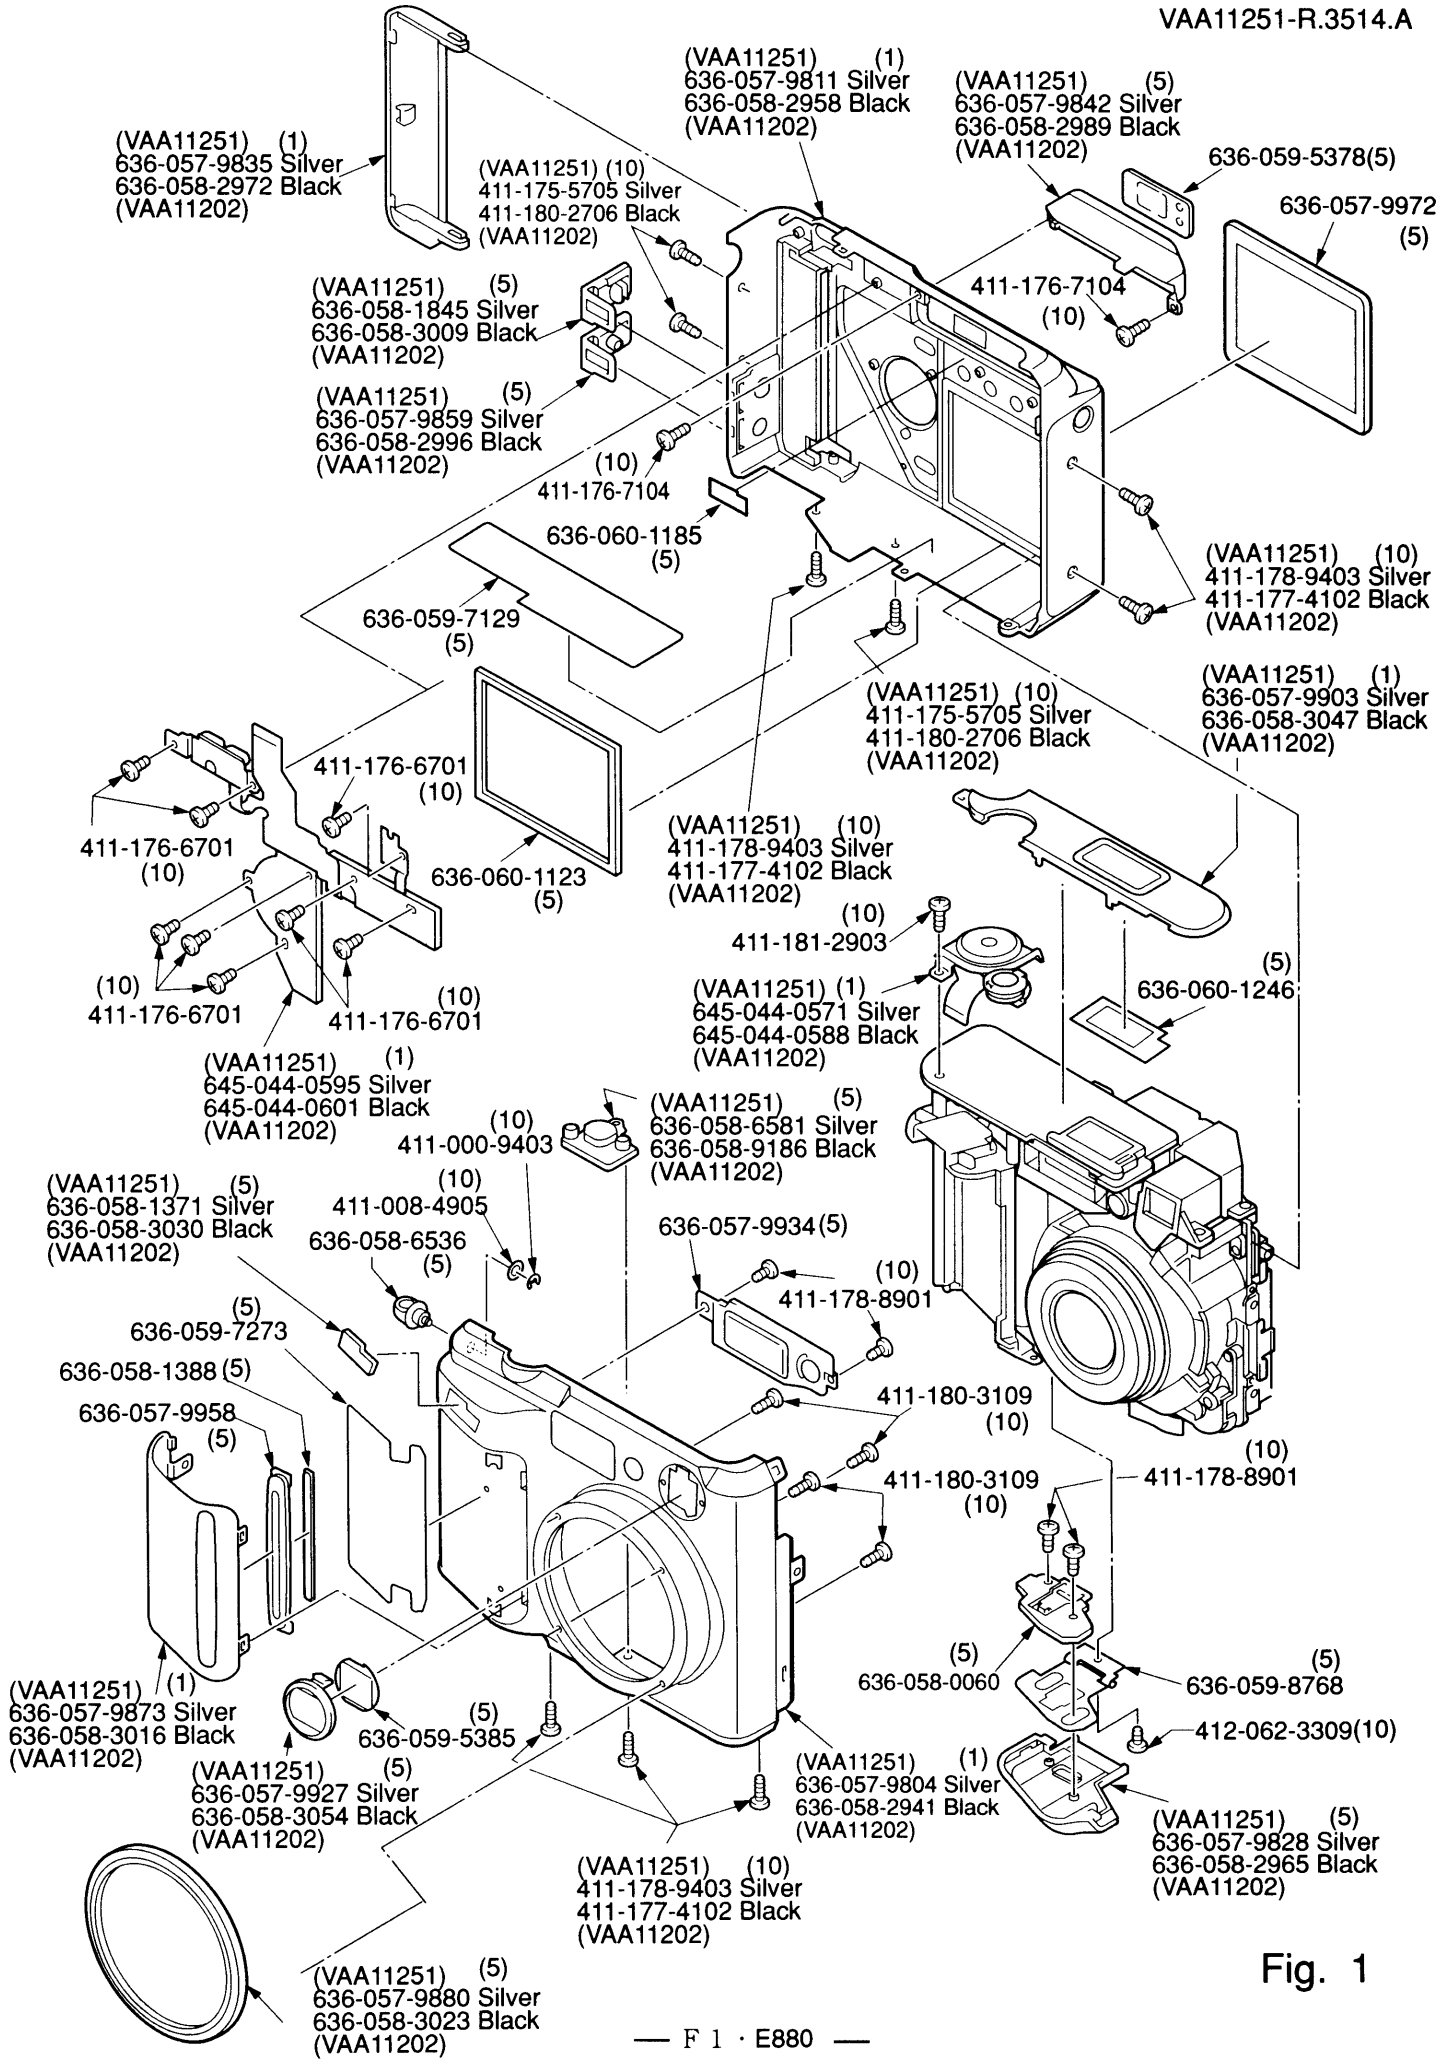

Fig. 1

Fig. 2

Part List

COOLPIX 880

VAA11251-R.3514.A

Part Number	Part Code	名 称	Part Name	Pcs./Unit	fig No.	Main Assembly	Term of Deliver	Q'ty/Order	Remarks
* 409-469-2806	(409-469-2806)	CCDセンサー	CCD DEVICE	1	2		○	5	
* 411-000-9403	(411-000-9403)	E-リング	E-RING	1	1		○	10	
* 411-008-4905	(411-008-4905)	ワッシャー	WASHER	1	1		○	10	
* 411-169-9603	(411-169-9603)	SCREW	SCREW	2	2		○	10	
411-175-5705	(411-175-5705)	SCREW(シルバー)	SCREW (SILVER)	4	1.2		○	10	
* 411-176-6701	(411-176-6701)	SCREW	SCREW	11	1.2		○	10	
411-176-7104	(411-176-7104)	SCREW	SCREW	4	1.2		○	10	
411-178-8901	(411-178-8901)	SCREW	SCREW	7	1.2		○	10	
411-178-9403	(411-178-9403)	SCREW(シルバー)	SCREW (SILVER)	6	1		○	10	
* 411-179-7408	(411-179-7408)	SCREW	SCREW	1	2		○	10	
411-180-0405	(411-180-0405)	SCREW	SCREW	12	2		○	10	
411-180-3109	(411-180-3109)	SCREW	SCREW	4	1		○	10	
411-181-2903	(411-181-2903)	SCREW	SCREW	3	1.2		○	10	
412-062-3309	(412-062-3309)	SCREW	SCREW	1	1		○	10	
636-057-9804	(636-057-9804)	前カバー(シルバー)	FRONT COVER (SILVER)	1	1		○	1	
636-057-9811	(636-057-9811)	後カバー(シルバー)	REAR COVER (SILVER)	1	1		○	1	
636-057-9828	(636-057-9828)	バッテリーカバー(シルバー)	BATTERY COVER (SILVER)	1	1		○	5	